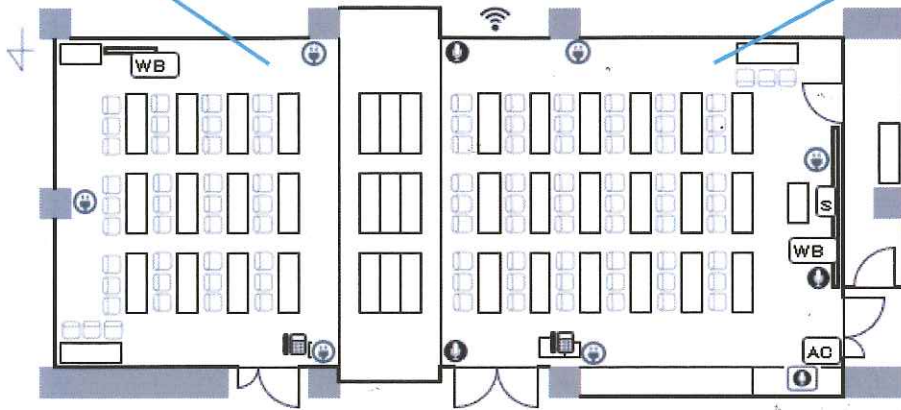

404講習室

403講習室

403講習室

教室型 定員:50人 面積:82㎡(9X9.1m)
 [WB] 据付ホワイトボード(450X90cm)
 [S] 据付スクリーン(350X250cm) Wi-Fi
 [M] マイクジャック[有線] [T] 内線電話
 [B] 放送機器(マイク[ワイヤレス2・有線3]・Wカセット) [C] コンセント [AC] 専用エアコン
 看板吊下用板(4M) 回転椅子X1
 三人用机(180X45X70cm)X18 椅子X54
 教卓(85X50X100cm) 予備(机1・椅子3)

404講習室

教室型 定員:36人 面積:60㎡(6.6X9.1m)
 [WB] ホワイトボード(120X90cm)
 三人用机(180X45X70cm)X12 椅子X36
 教卓(85X50X100cm) 予備(机1・椅子3)

403+404講習室

教室型 定員:120人 面積:158㎡(17.4X9.1m)
 三人用机(180X45X70cm)X40 椅子X120

* 403+404開けて同時使用時はマイク使用可
 403単独利用でのマイク使用不可