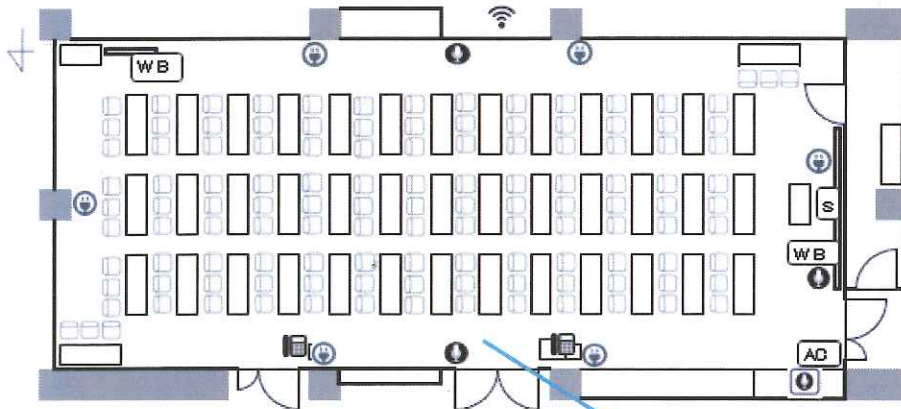

404講習室

403講習室

403講習室

教室型 定員:50人 面積:82㎡(9X9.1m)
 [WB] 据付ホワイトボード(450X90cm)
 [S] 据付スクリーン(350X250cm) Wi-Fi
 [M] マイクジャック[有線] [T] 内線電話
 [B] 放送機器(マイク[ワイヤレス2・有線3]・Wカセット) [C] コンセント [AC] 専用エアコン
 看板吊下用板(4M) 回転椅子X1
 三人用机(180X45X70cm)X18 椅子X54
 教卓(85X50X100cm) 予備(机1・椅子3)

404講習室

教室型 定員:36人 面積:60㎡(6.6X9.1m)
 [WB] ホワイトボード(120X90cm)
 三人用机(180X45X70cm)X12 椅子X36
 教卓(85X50X100cm) 予備(机1・椅子3)

403+404講習室

教室型 定員:120人 面積:158㎡(17.4X9.1m)
 三人用机(180X45X70cm)X40 椅子X120

* 403+404開けて同時使用時はマイク使用可
 403単独利用でのマイク使用不可

403+404講習室